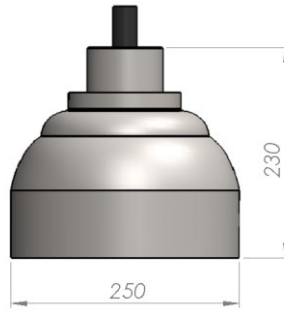

WARMER

INFRARED SICAK TUTUCU LAMBA ASANSÖRLÜ CLASSIC MODEL

İnfrared Sıcak Tutucu Lambalar ;

Otel ve Restoran Mutfaklarının, Şef istasyonlarının vazgeçilmez olan lambalar Fonksiyonellik ve Dekoratif tasarımları ile Kullanıcılarına Konfor , ortama estetik katar.

RENK VE KAPLAMA ALTERNATİFLERİ

Kırmızı
Siyah
Sarı
Turuncu

Krom
Bakır
Pirinç
Platin

Eskitme Nikel
Rustik Bakır
Rustik Altın

Kaliteli Lift
Mekanizması
CE BELGELİ

150 cm ye kadar
ayarlanabilir Helix
Kablo

Çift Katman Krom
Nikel Kaplama
Yüzey rengini
koruması için
Pirinç kaplama
üzerinde Akrilik
Vernik Uygulaması

Reflekte iç yüzey
kaplama

250W General
Electric İnfrared
Lamba ve Montaj
Kiti Dahil

SINIRSIZ OPAK
RENK SEÇENEĞİ
RAL KODLARI
VEYA
KROM , NİKEL
BAKIR , PİRİNÇ
VE PLATİN
KAPLAMA