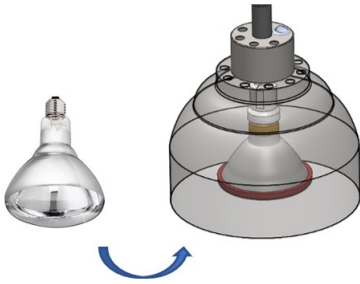

WARMER

INFRARED SICAK TUTUCU LAMBA ASANSÖRLÜ CLASSIC MODEL

İnfrared Sıcak Tutucu Lambalar ;

Otel ve Restoran Mutfaklarının, Şef istasyonlarının vazgeçilmez olan lambalar Fonksiyonellik ve Dekoratif tasarımları ile Kullanıcılarına Konfor , ortama estetik katar.

RENK VE KAPLAMA ALTERNATİFLERİ

Kırmızı
Siyah
Sarı
Turuncu

Krom
Bakır
Pirinç
Platin

Eskitme Nikel
Rustik Bakır
Rustik Altın

Kaliteli Lift
Mekanizması
CE BELGELİ

150 cm ye kadar
ayarlanabilir Helix
Kablo

Çift Katman Krom
Nikel Kaplama
Yüzey rengini
koruması için
Pirinç kaplama
üzerinde Akrilik
Vernik Uygulaması

Reflekte iç yüzey
kaplama

250W General
Electric İnfrared
Lamba ve Montaj
Kiti Dahil

SINIRSIZ OPAK
RENK SEÇENEĞİ
RAL KODLARI
VEYA
KROM , NİKEL
BAKIR , PİRİNÇ
VE PLATİN
KAPLAMA